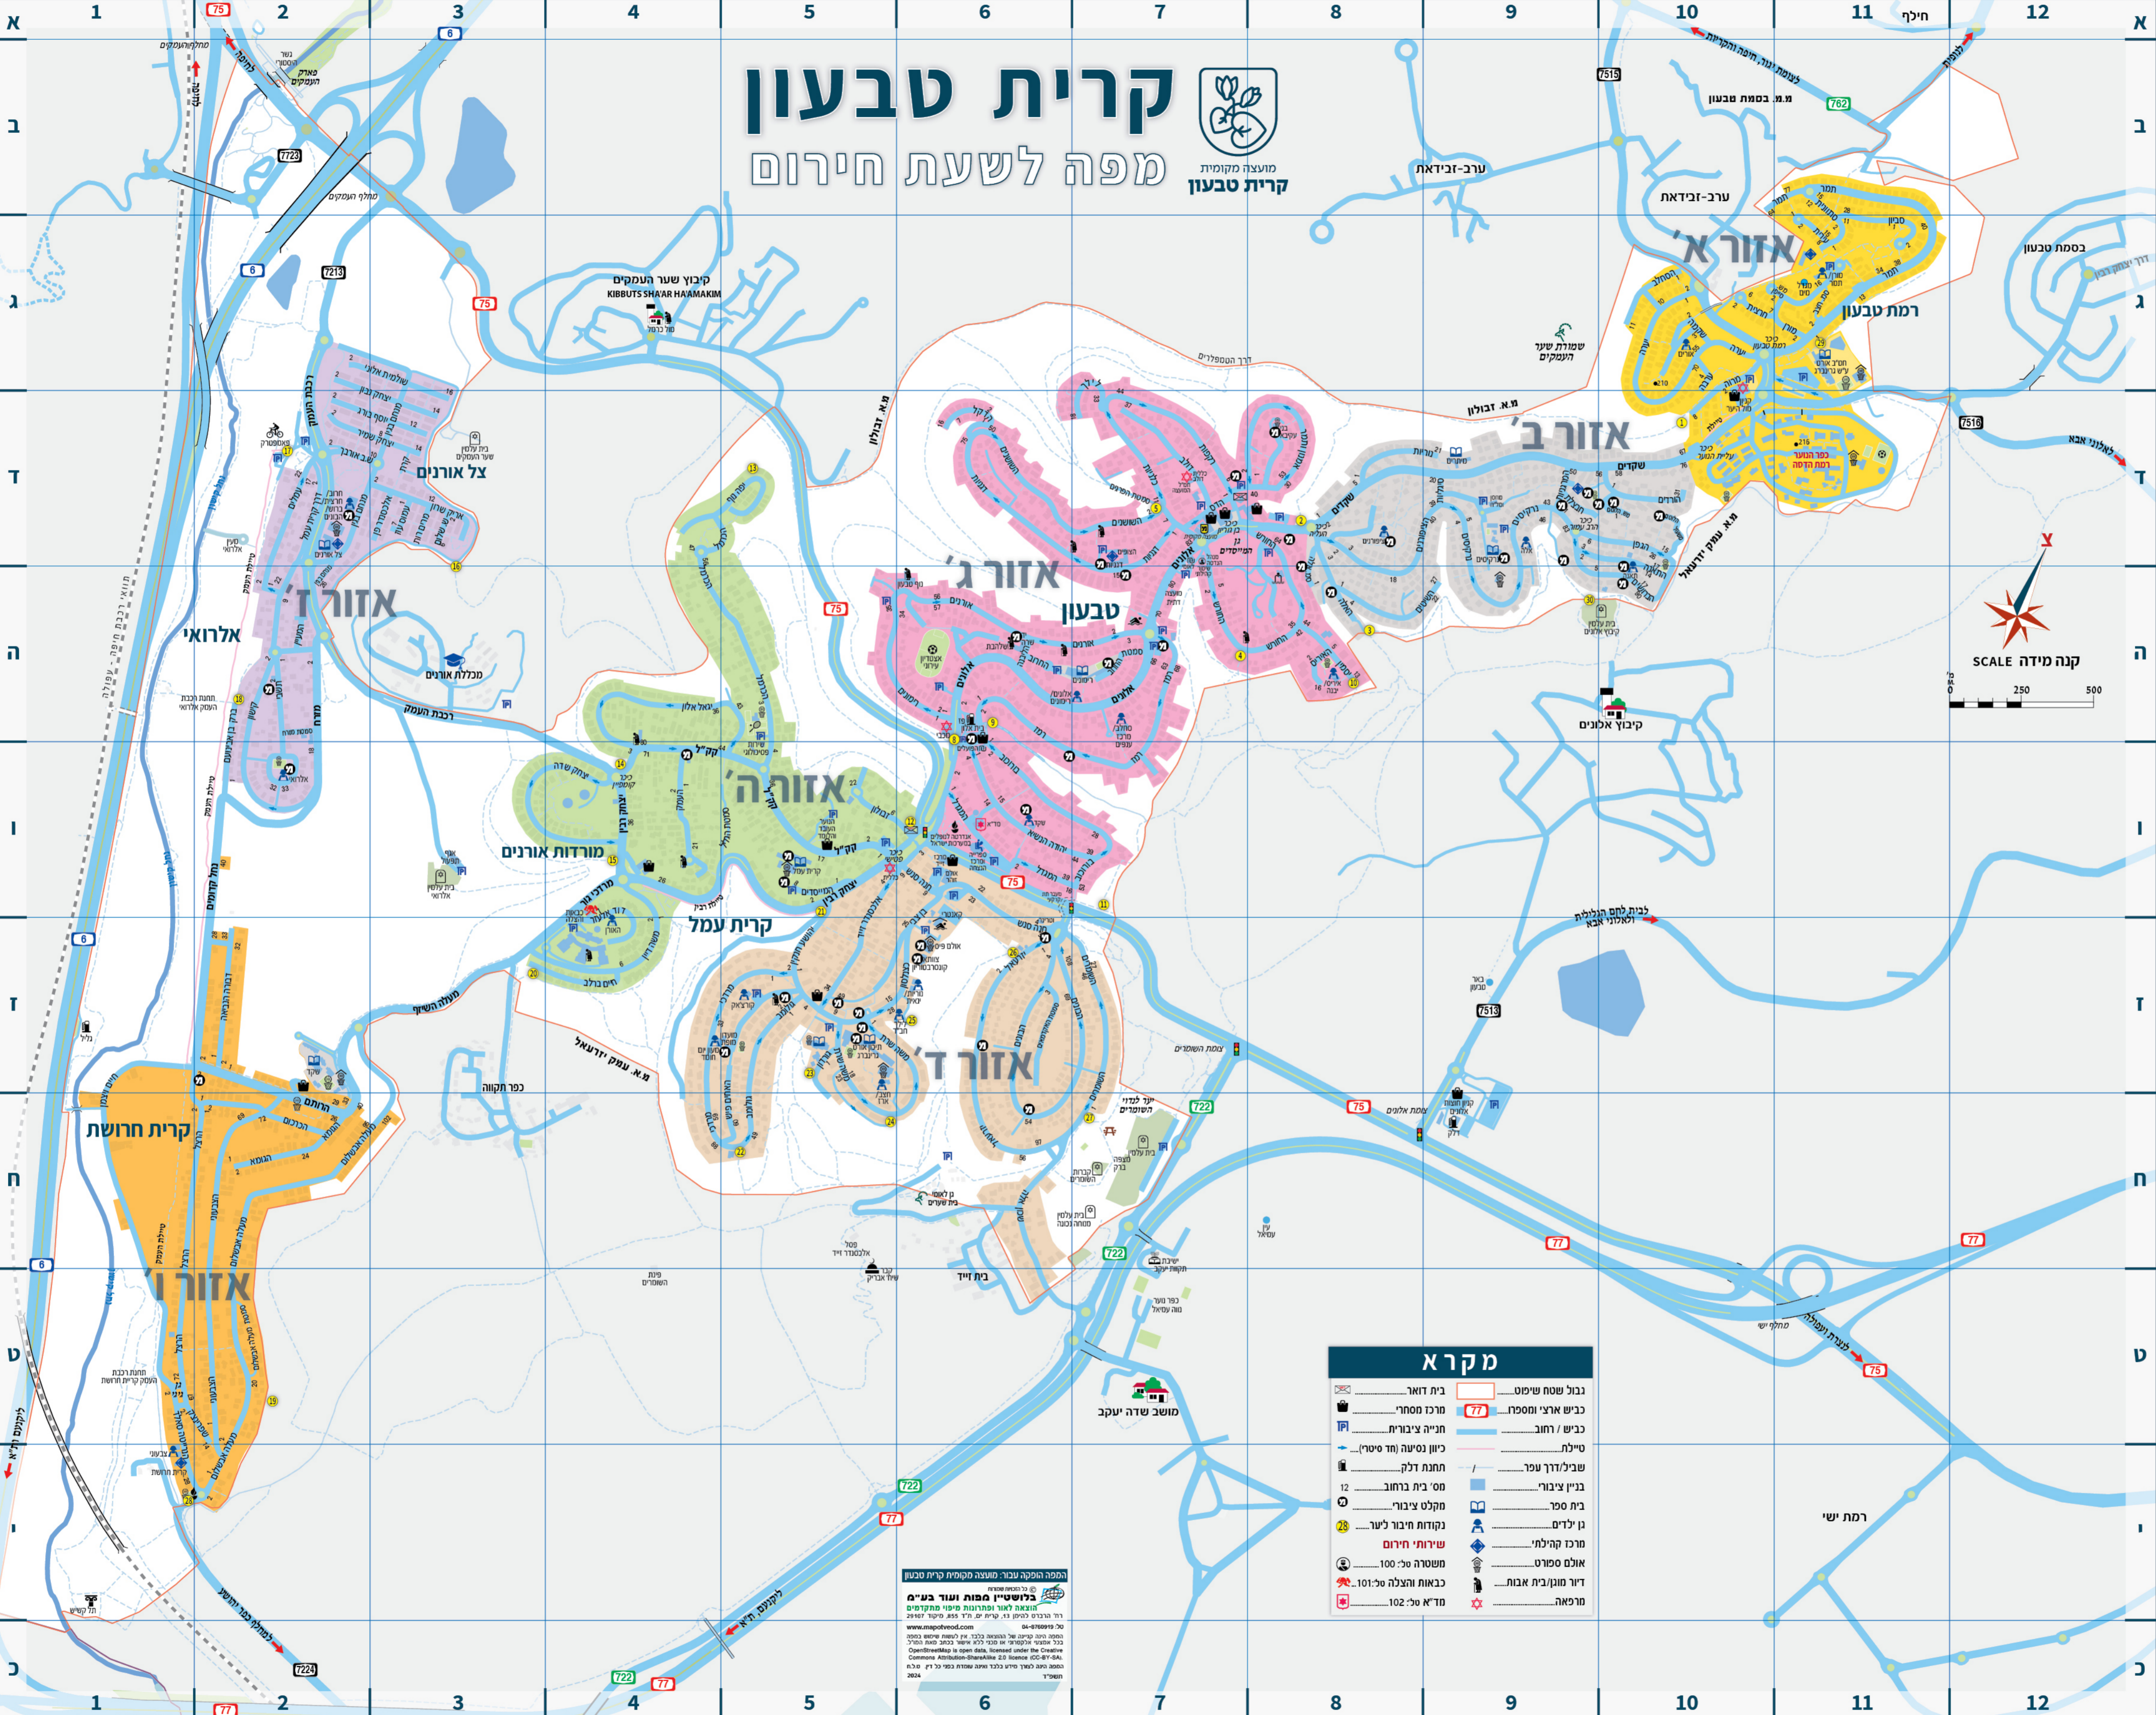

רשימת רחובות

4/ד	יהונתן	3/ד	אורבך שב
10/ג	כוכב נטע	7.6/ה	אורבך
7/ד	כוכב נטע	5.4/ה	אלון יואל
8/ד	כוכב העלה	9/ג	אלון שלומית
9/ד	כוכב הרב עמר	8-6/ה	אלון
10/ד	כוכב עליית הערר	4/ז	אלעזר חוד
6.5/א	כוכב פנסי	8/ד	אמנון ונחמד
4/ז	כוכב קופפין	3/ד	בני מנחם
7/ד	כלנית	3/ד	בורג יוסף
6.5/ז	כנרת	7.6/ה	בוהובוב
11/ג	מורן	6.5/ז	בן צבי
3.2-2/ז	מעלה אשלים	4.3/ז	ברלב חיים
3/ז	מעלה השיח	2/ה	ברק בן אביטום
5.4/ח.ז	מדרש (טנבוים)	5/ח.ז	גולוב
11.10/ג.ד	מחנה	4.3/ז	גור מרדכי
10/ד	משעל הלום	5/ז	גורן
11/ג	משעל היסין	2/ז	דבורה הבנייה
3/ד	נבון יצחק	7.6/ה	דניאל
9.8/ז	נמרית	3/ד	דן יעקב
2/ז	נחל קרקוסים	2/ה	דן קרית עמל
9/ה.ז	נרקיסים	8/ה	האיריס
2/ז	נאלה הנרייה	8/ה	האלה
11/ג	נבו	7.6/ה	הבונים
10/ג	נחל	10.9/ה	הברזים
9/ד	סילנית	3.2/ח.ז	הנמא
5/ח.ז	סמנת האחים פיש	10/ה	הנמא
8/ה.ז	סמנת האלה	7/ד	הנדס
6/ז	סמנת האקראמים	6/ז	הדקל
5/ח.ז	סמנת הרצל	10/ד	הדרים
7.6/ה	סמנת הרחוב	8.7/ה.ז	החורש
6/ה	סמנת הריבנה	2/ח.ז	החרובים
2/ה.ז	סמנת המזרח	5.4/ח.ז	הכרמל
7/ד	סמנת המרשים	6/ח.ז	המנדל
11/ג	סמנת חבצ	2/ה.ז	הסודר
2/ז	סמנת מעלה אשלים	5/ח.ז	המיסדים
6/ז	סנה נה	2/ח.ז	הסעין
11/ג.ז	סנתינת	9/ד	הסנתינת
3/ד	עוז עוסף	4/ח.ז	העסק
11/ג.ז	עירית	2/ח.ז	הצבעוני
2/ה.ז	ערבה	9.8/ה.ז	הצפרירים
3/ד	פן אלכסנדר	2/ח.ז	החרום
2/ח.ז	קישן	6.5/ח.ז	הריסונים
5.4/ח.ז	קק"ל	1.2/ח.ז	הרצל
3/ד	קרת	7.6/ד	השמישים
5.4/ח.ז	רבי יצחק	9.8/ה.ז	השישים
3/ד	רות מרים	10-8/ד	השקדים
2-4/ח.ז	רכבת העסק	10.9/ה.ז	התאהב
7.6/ה.ז	רמז	2/ה.ז	התחבי
7/ד	רקפת	2.1/ח.ז	יצחק (חיים)
4.3/ח.ז	שדה יצחק	6.5/ח.ז	זבולון
6/ח.ז	שכונ אלה	5/ח.ז	זידי אלכסנדר
3/ד	שלום ש	9/ד	חבצלת
3/ד	שמיר יצחק	5/ח.ז	חנקי יהושע
2/ז	שפירציק	11.10/ג	חרצית
10/ג	שקמה	7.6/ח.ז	יהודה הנשיא
6.5/ח.ז	שרון אריק	3/ד	ישראל
11/ג.ז	שרת טשה	8/ח.ז	ישראל
	תמר	10/ד	יערה

קרית טבעון

מפה לשעת חירום

מקרא

בית דואר	בית שטח שיטום
מרכז חסחרי	כביש ארצי ומספרו 77
חנייה ציבורית	כביש / רחוב
כיוון נסיעה (חוד סירוק)	טיילת
חנתת דלק	שביל/דרך עפר
חס בית רחוב	בניין ציבורי
מקלט ציבורי	בית ספר
נקודות חיבור ליער	גן ילדים
שירותי חירום	מרכז קהילתי
מטסרה טל: 100	אולם ספורט
כבאות והצלה טל: 101	דור מוגן/בית אבות
מד"א טל: 102	מרפאה