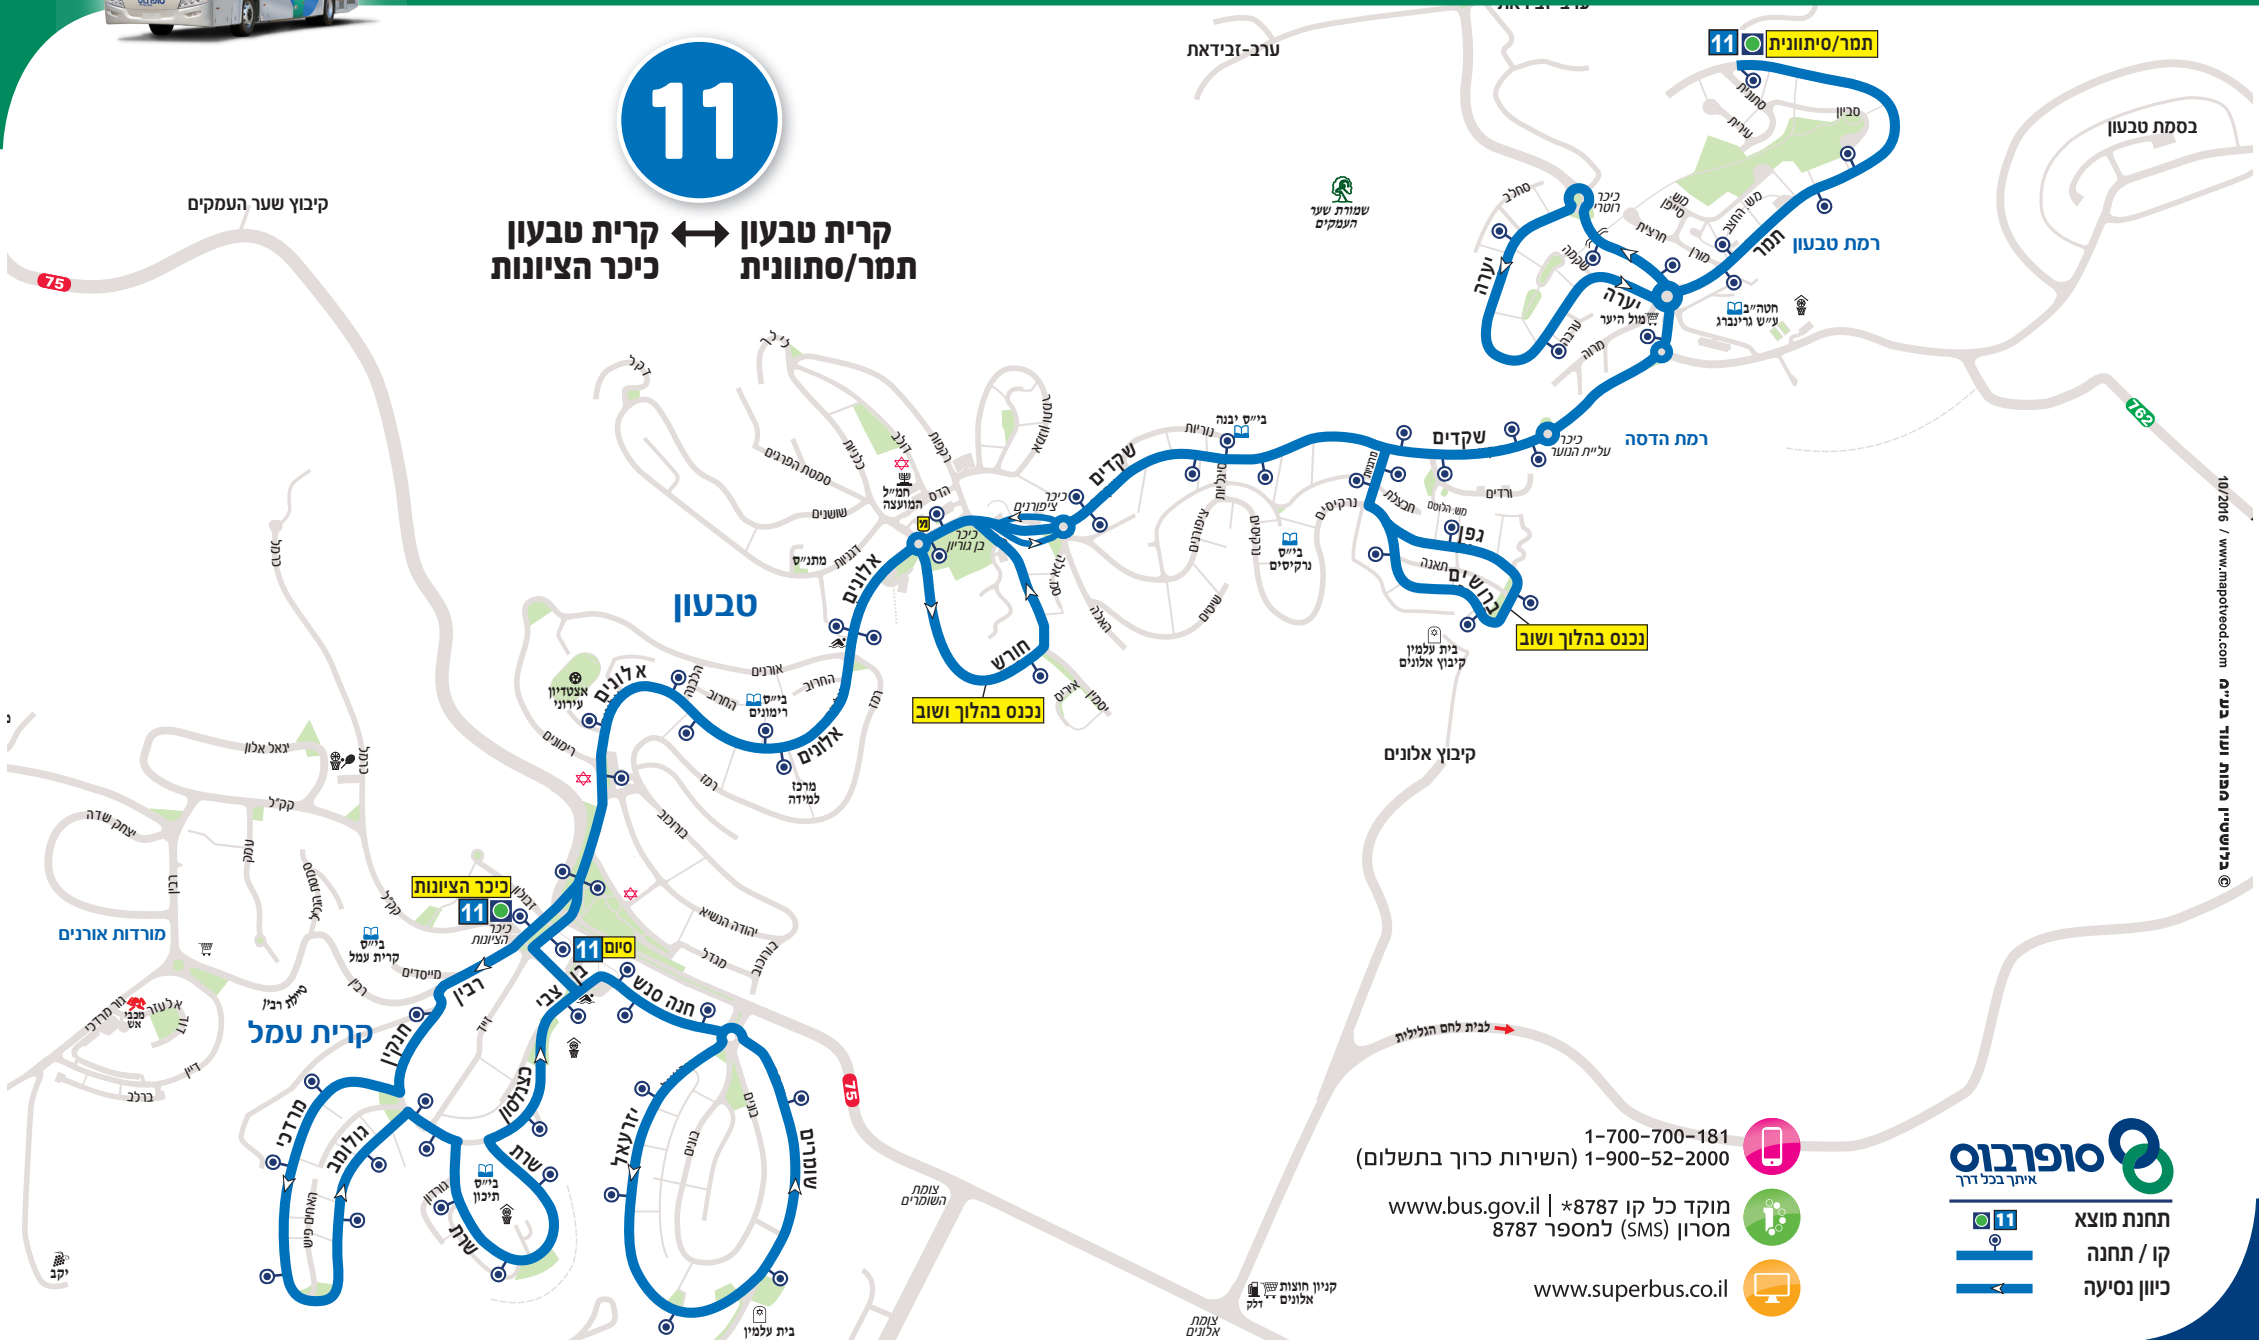

11

קריית טבעון ↔ קריית טבעון / תמר/סיתונית
כיכר הציונות

1-700-700-181
 1-900-52-2000 (השירות כרוך בתשלום)

מוקד כל קו 8787 | www.bus.gov.il
 מסרון (SMS) לחמספר 8787

www.superbus.co.il

- תחנת מוצא
- קו / תחנה
- כיוון נסיעה

10/2016 / www.mapofbus.com © כל הזכויות שמורות לרשות המסעות והתחבורה

לוחות הזמנים מתעדכנים בהתאם לזמני ניסת ויציאת השבת. יש להתעדכן במוקד המידע 8787* או באתר הרשמי של החברה.